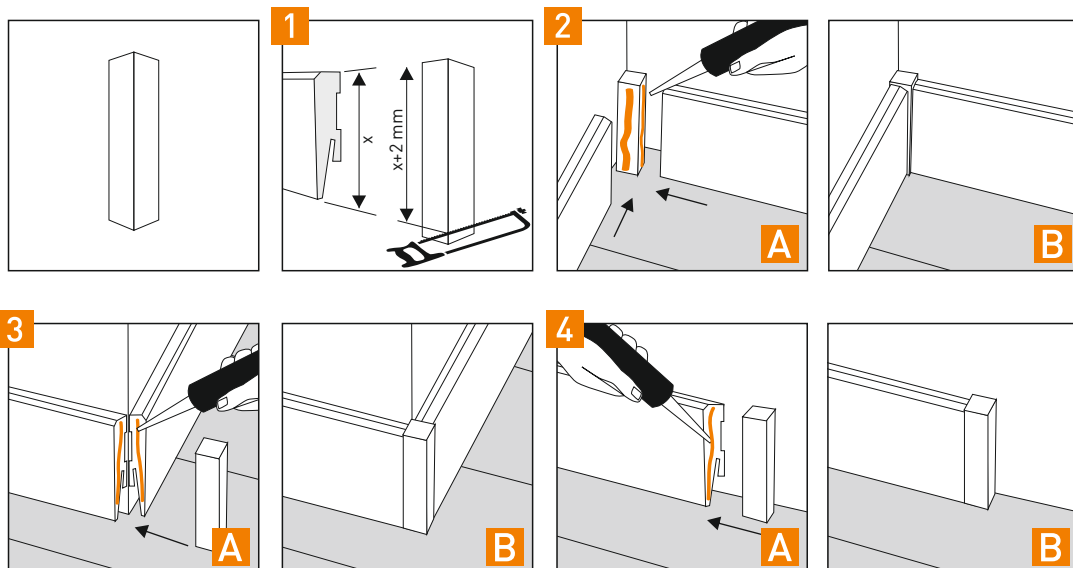

CLIPS OR GLUE

Montaż na klamry lub klej

DORA / PAINT-IT / DIAMOND

Finishing the corners

Wykończenie narożników

A CORNER / NAROŻNIK

INNER CORNER / WEWNĘTRZNY NAROŻNIK

OUTER CORNER / ZEWNĘTRZNY NAROŻNIK

MONTAGE

MONTAŻ

B BLOCK (FOR DORA / PAINT-IT / DIAMOND) / KLOCEK (DLA DORA / PAINT-IT / DIAMOND)

C ACCESSORIES (FOR FADO ONLY) / AKCESORIA (TYLKO DLA FADO)