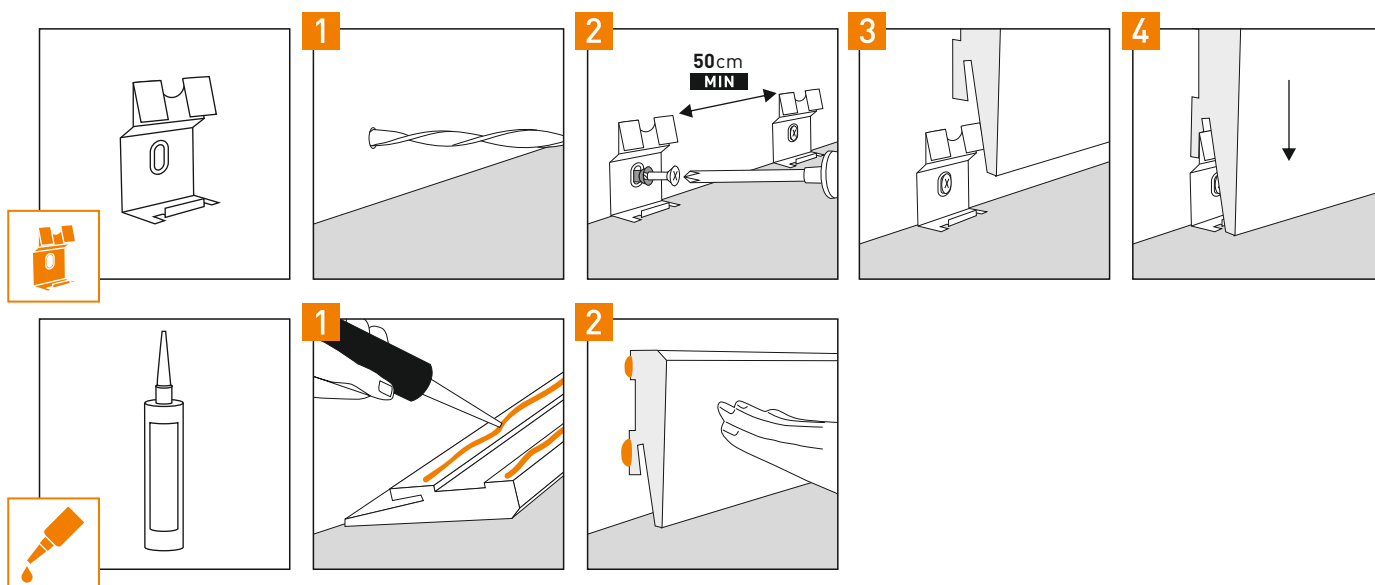

CLIPS OR GLUE

Montaż na klamry lub klej

DORA / PAINT-IT / DIAMOND

Finishing the corners

Wykończenie narożników

A CORNER / NAROŻNIK

INNER CORNER / WEWNĘTRZNY NAROŻNIK

OUTER CORNER / ZEWNĘTRZNY NAROŻNIK

MONTAGE

MONTAŻ

B BLOCK (FOR DORA / PAINT-IT / DIAMOND) / KLOCEK (DLA DORA / PAINT-IT / DIAMOND)

C ACCESSORIES (FOR FADO ONLY) / AKCESORIA (TYLKO DLA FADO)